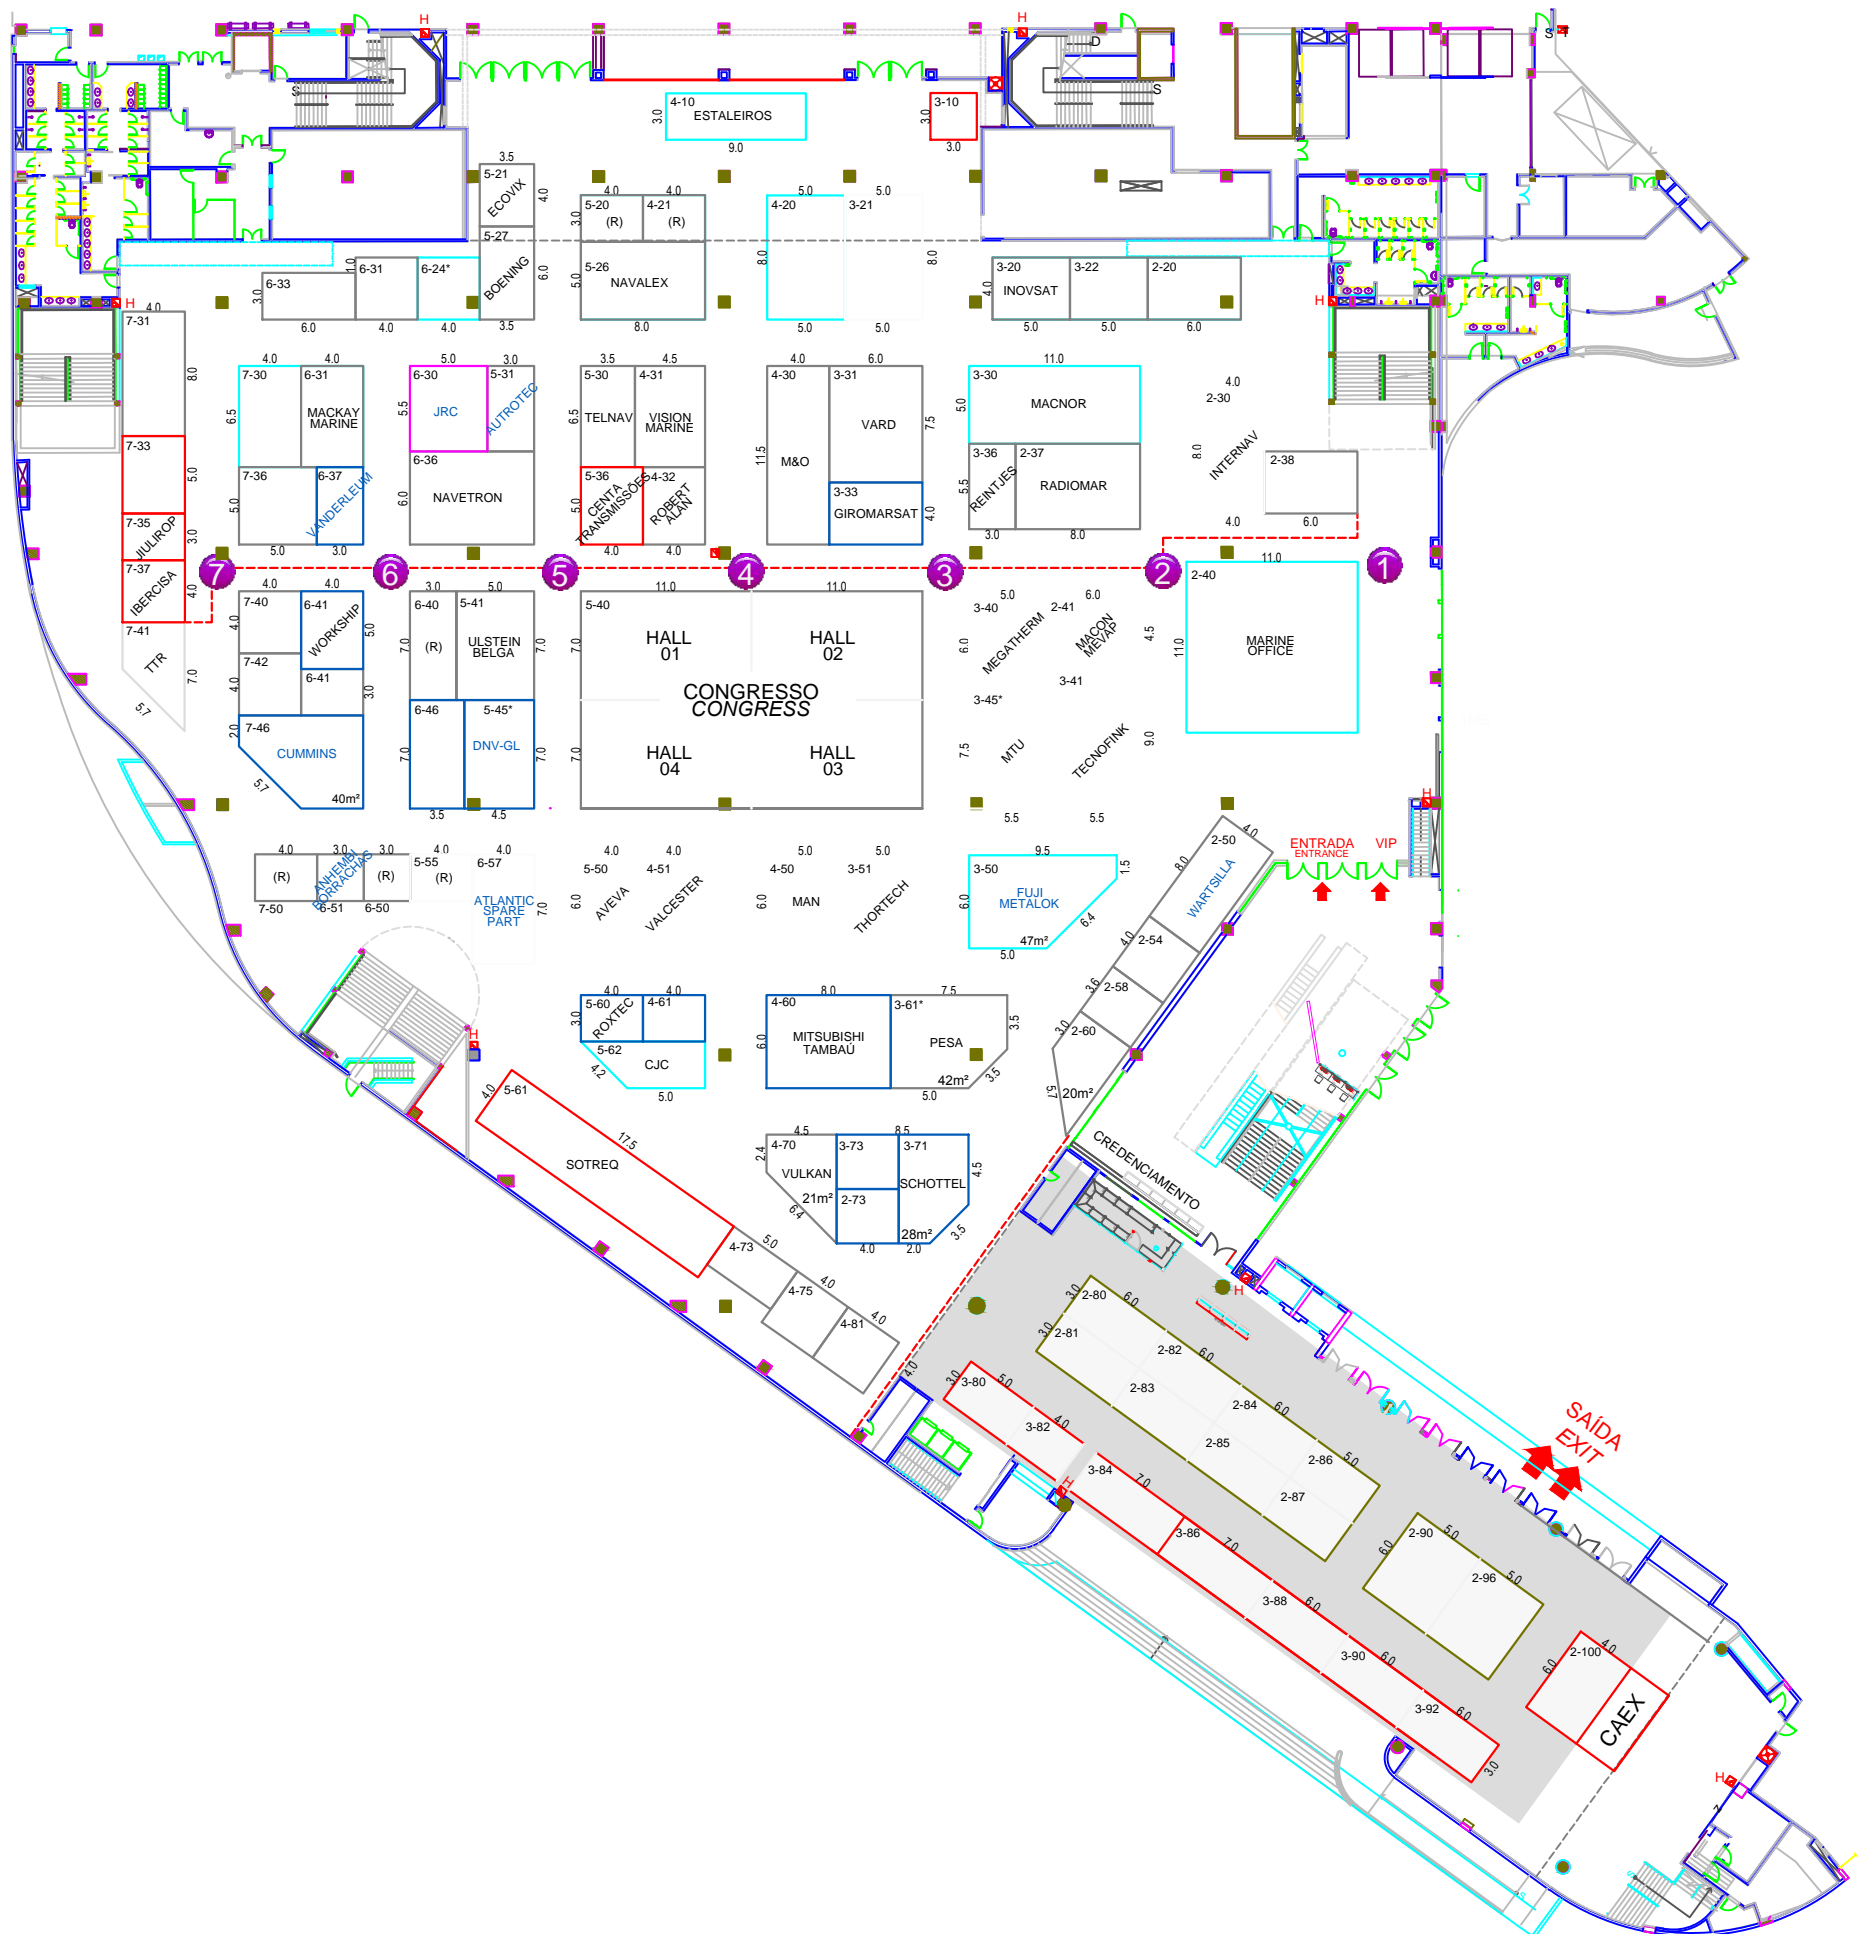

RESERVA SEU ESPAÇO • BOOK NOW
PAVIMENTO TÉRREO • GROUND FLOOR

LEGENDA / LEGEND :

- COLUNA / PILLAR
- ALTURA MÁXIMA 4,0m / MAXIMUM HEIGHT 4,0m
- ALTURA MÁXIMA 5,5m / MAXIMUM HEIGHT 5,5m
- ESTANDE COM COLUNA E/OU OBSTRUÇÃO AÉREA

NÃO EXISTE PONTO DE HIDRAULICA NO SETOR CINZA DO GROUND FLOOR/
GRAY SECTOR NO WATER POINT AVAILABLE.

PLANTA ATUALIZADA EM -27-09 -2017 - SUJEITO A ALTERAÇÃO SEM AVISO PRÉVIO
FLOORPLAN UPDATED ON SEP 27 th - 2017- SUBJECT TO CHANGE